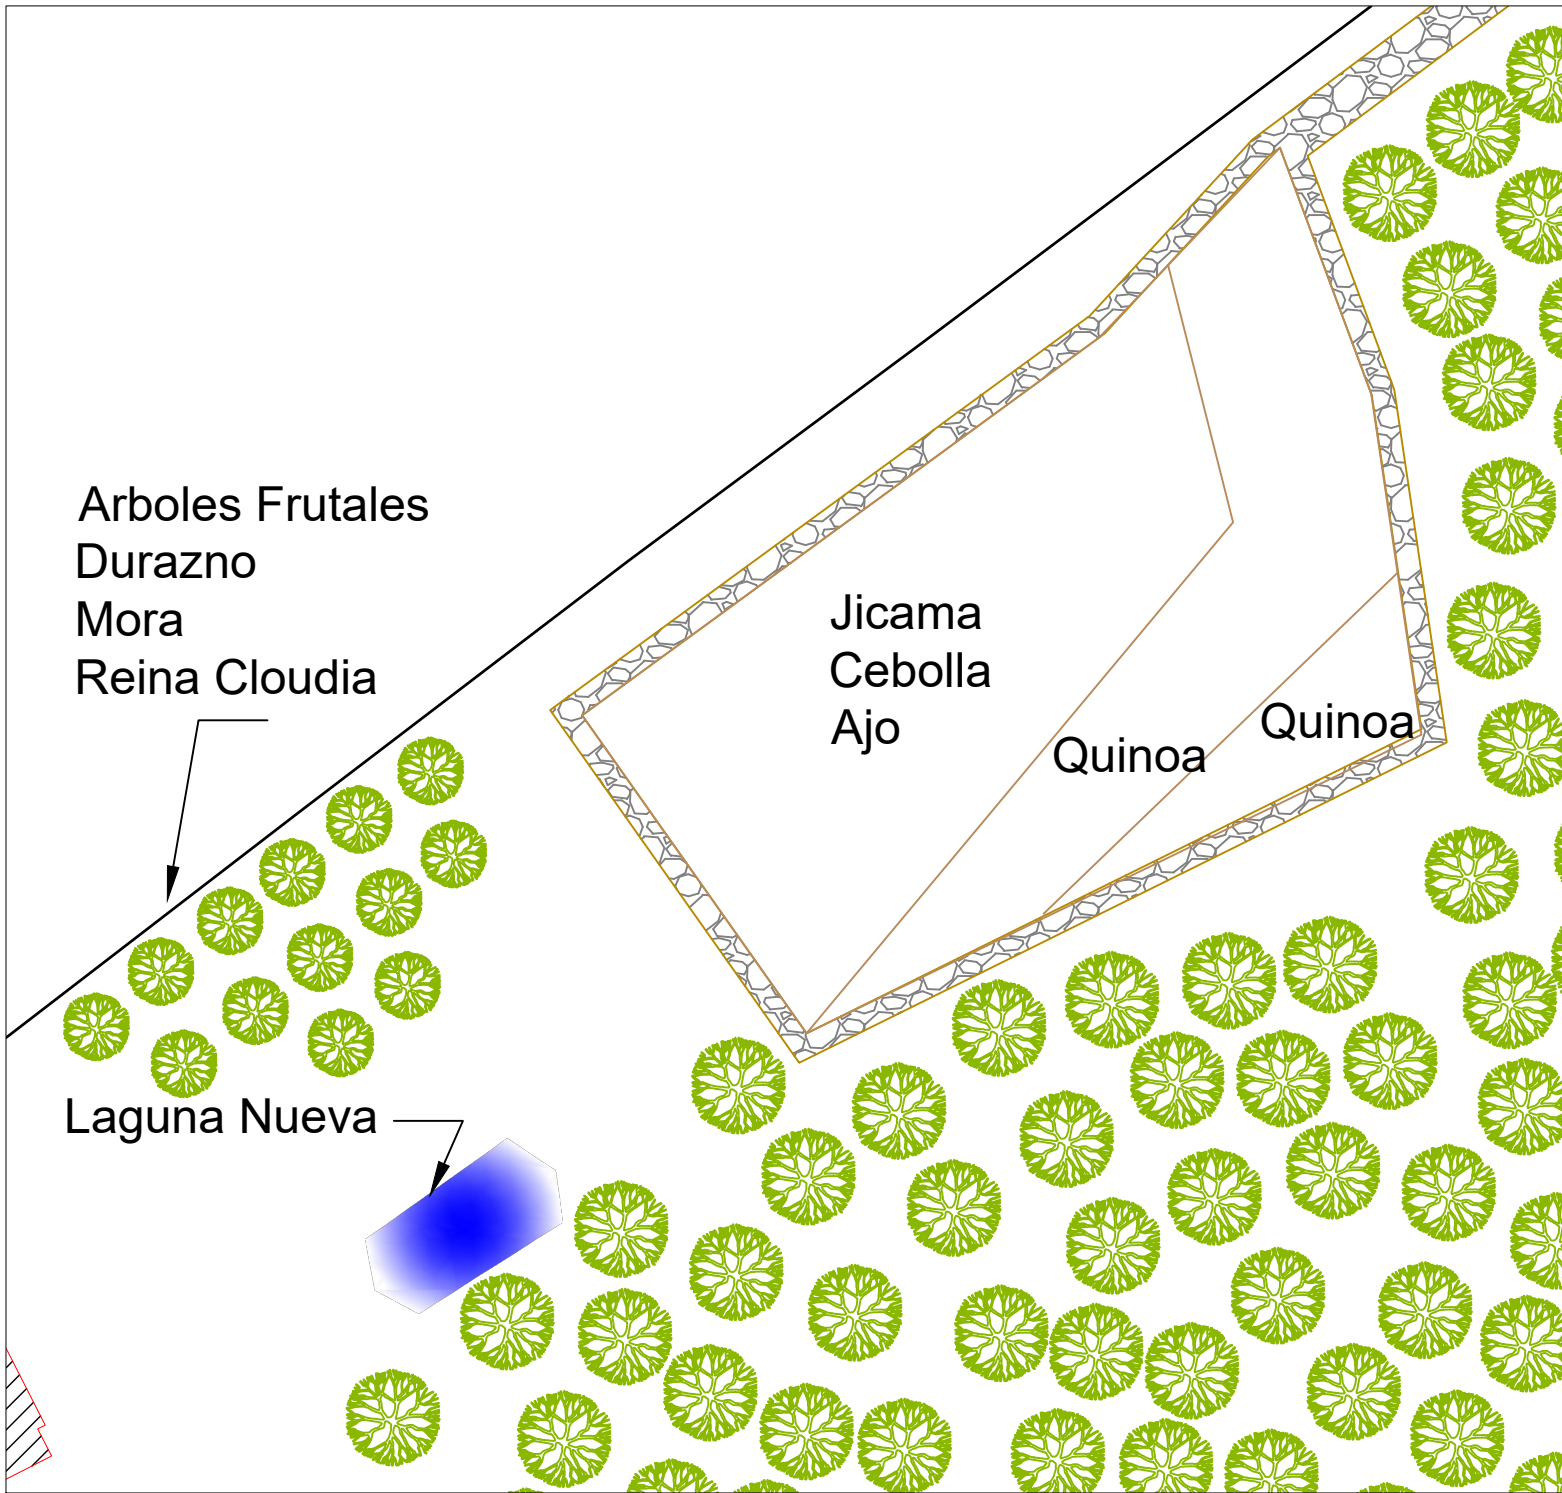

Nombre de Dibujo: Campo Largo	
Proyecto Plan Maestro para Nina Huasi	
Dibujado Por: Sarah Butts	Fecha: 5/12/2019
Aprobado Por:	Hoja: 6/9

Nombre de Dibujo: Campo Pequeno	
Proyecto Plan Maestro para Nina Huasi	
Dibujado Por: Sarah Butts	Fecha: 5/12/2019
Aprobado Por:	Hoja: 5/9

Nombre de Dibujo:
Recreacion de Cancha

Proyecto
Plan Maestro para Nina Huasi

Dibujado Por:
Sarah Butts

Fecha:
5/12/2019

Aprobado Por:

Hoja:
2/9

Nombre de Dibujo: Recreacion de Casa	
Proyecto Plan Maestro para Nina Huasi	
Dibujado Por: Sarah Butts	Fecha: 5/12/2019
Aprobado Por:	Hoja: 3/9

Nombre de Dibujo: Espacio para los Animales	
Proyecto Plan Maestro para Nina Huasi	
Dibujado Por: Sarah Butts	Fecha: 5/12/2019
Aprobado Por:	Hoja: 4/9

Nombre de Dibujo: Recreacion de Rio	
Proyecto Plan Maestro para Nina Huasi	
Dibujado Por: Sarah Butts	Fecha: 5/12/2019
Aprobado Por:	Hoja: 7/9

Hecho de hierbas y flores
Encima de la colina

Nombre de Dibujo:
Chakana de Hierbas y Flores

Proyecto
Plan Maestro para Nina Huasi

Dibujado Por:
Sarah Butts

Fecha:
5/12/2019

Aprobado Por:

Hoja:
8/9