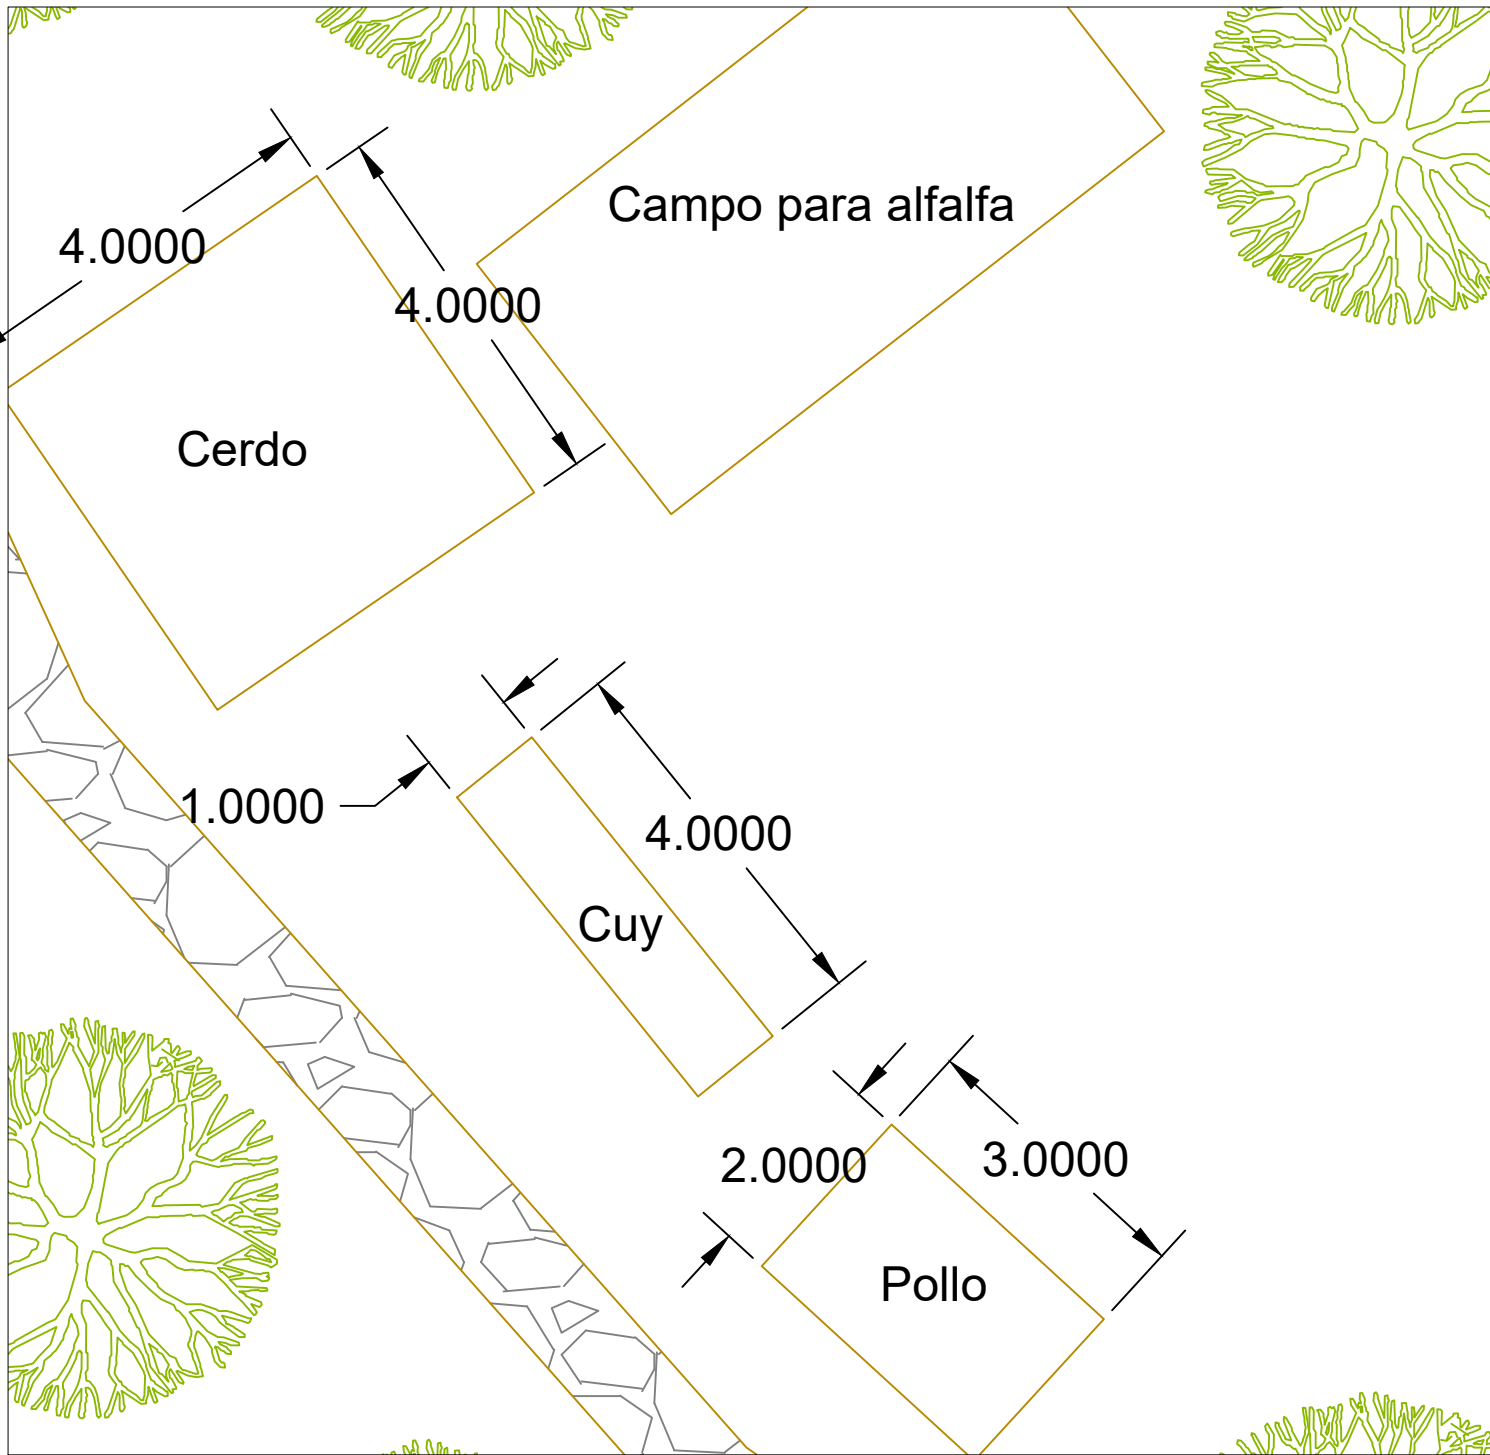

Nombre de Dibujo:
Recreacion de Cancha

Proyecto
Plan Maestro para Nina Huasi

Dibujado Por:
Sarah Butts

Fecha:
5/12/2019

Aprobado Por:

Hoja:
2/9

Nombre de Dibujo: Recreacion de Casa	
Proyecto Plan Maestro para Nina Huasi	
Dibujado Por: Sarah Butts	Fecha: 5/12/2019
Aprobado Por:	Hoja: 3/9

Nombre de Dibujo: Espacio para los Animales	
Proyecto Plan Maestro para Nina Huasi	
Dibujado Por: Sarah Butts	Fecha: 5/12/2019
Aprobado Por:	Hoja: 4/9

Nombre de Dibujo: Recreacion de Rio	
Proyecto Plan Maestro para Nina Huasi	
Dibujado Por: Sarah Butts	Fecha: 5/12/2019
Aprobado Por:	Hoja: 7/9

Hecho de hierbas y flores
Encima de la colina

Nombre de Dibujo:
Chakana de Hierbas y Flores

Proyecto
Plan Maestro para Nina Huasi

Dibujado Por:
Sarah Butts

Fecha:
5/12/2019

Aprobado Por:

Hoja:
8/9