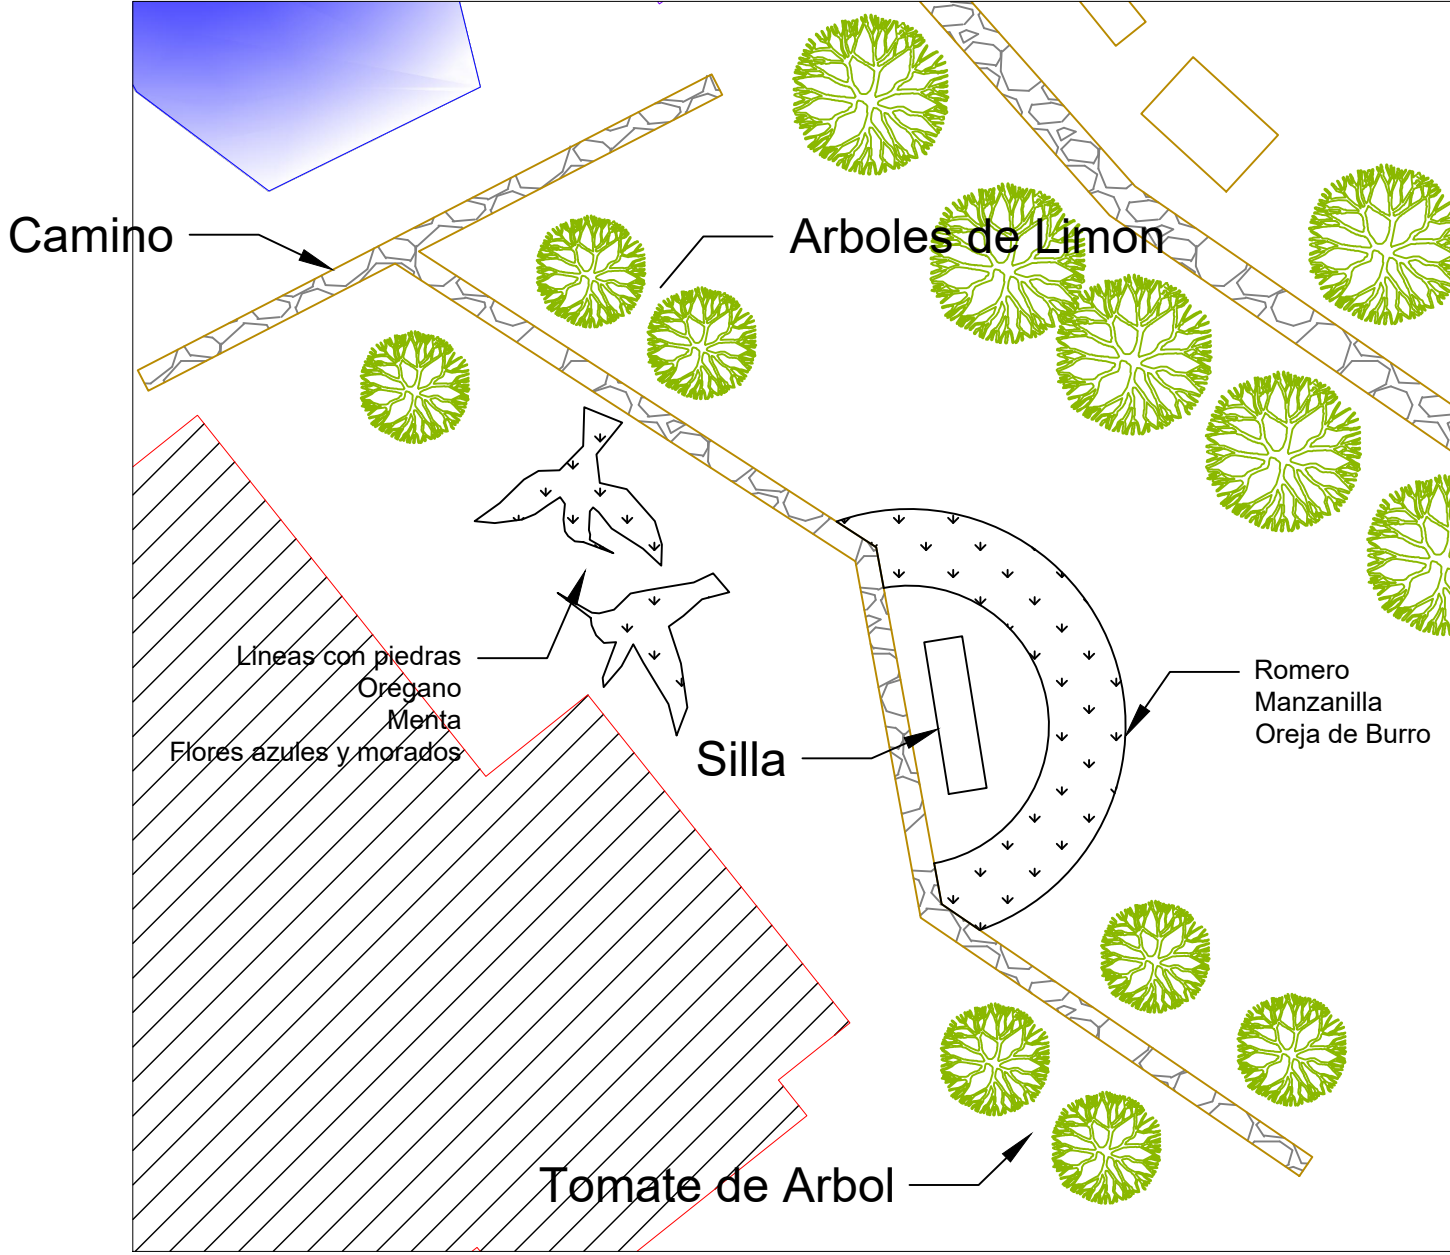

Nombre de Dibujo:
Recreacion de Cancha

Proyecto
Plan Maestro para Nina Huasi

Dibujado Por:
Sarah Butts

Fecha:
5/12/2019

Aprobado Por:

Hoja:
2/9

Nombre de Dibujo: Recreacion de Casa	
Proyecto Plan Maestro para Nina Huasi	
Dibujado Por: Sarah Butts	Fecha: 5/12/2019
Aprobado Por:	Hoja: 3/9

Nombre de Dibujo: Espacio para los Animales	
Proyecto Plan Maestro para Nina Huasi	
Dibujado Por: Sarah Butts	Fecha: 5/12/2019
Aprobado Por:	Hoja: 4/9

Nombre de Dibujo: Recreacion de Rio	
Proyecto Plan Maestro para Nina Huasi	
Dibujado Por: Sarah Butts	Fecha: 5/12/2019
Aprobado Por:	Hoja: 7/9

Hecho de hierbas y flores
Encima de la colina

Nombre de Dibujo:
Chakana de Hierbas y Flores

Proyecto
Plan Maestro para Nina Huasi

Dibujado Por:
Sarah Butts

Fecha:
5/12/2019

Aprobado Por:

Hoja:
8/9