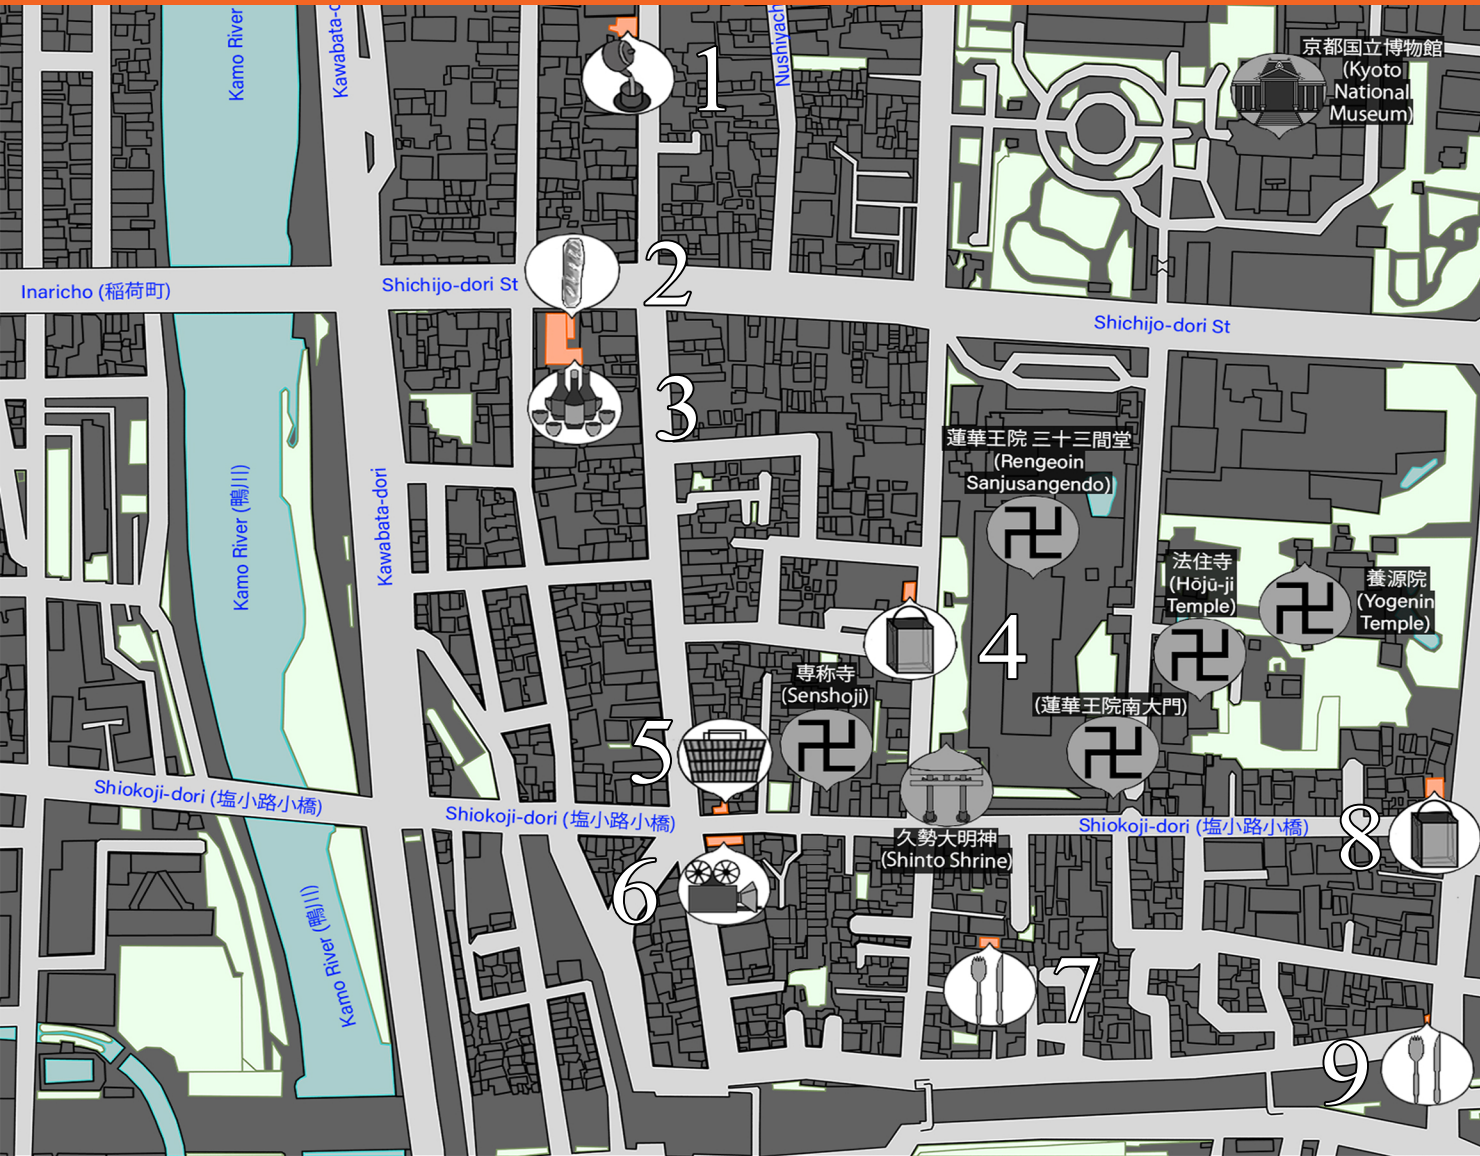

# Keihanshichijo Area Community Map

## 京阪七条エリア コミュニティマップ

1. Maccha Shop Kissakowazuka  
きっさこ和東
2. Bake House Inoue  
井上製パン
3. Syu-yu-raku Sake Store  
集酉楽 サカタニ
4. Kyo-machiya Experience Waraku  
京町家・体験工房 和楽
5. Yamayasu Grocery Store  
山安
6. Honmachikan Adult Movie Theater  
本町館 アダルト映画館
7. Okonomiyaki Yoshino Shop  
お好み焼吉野
8. Pottery Shop Moritoshō  
森陶商
9. Cafe Mond  
カフェモンド